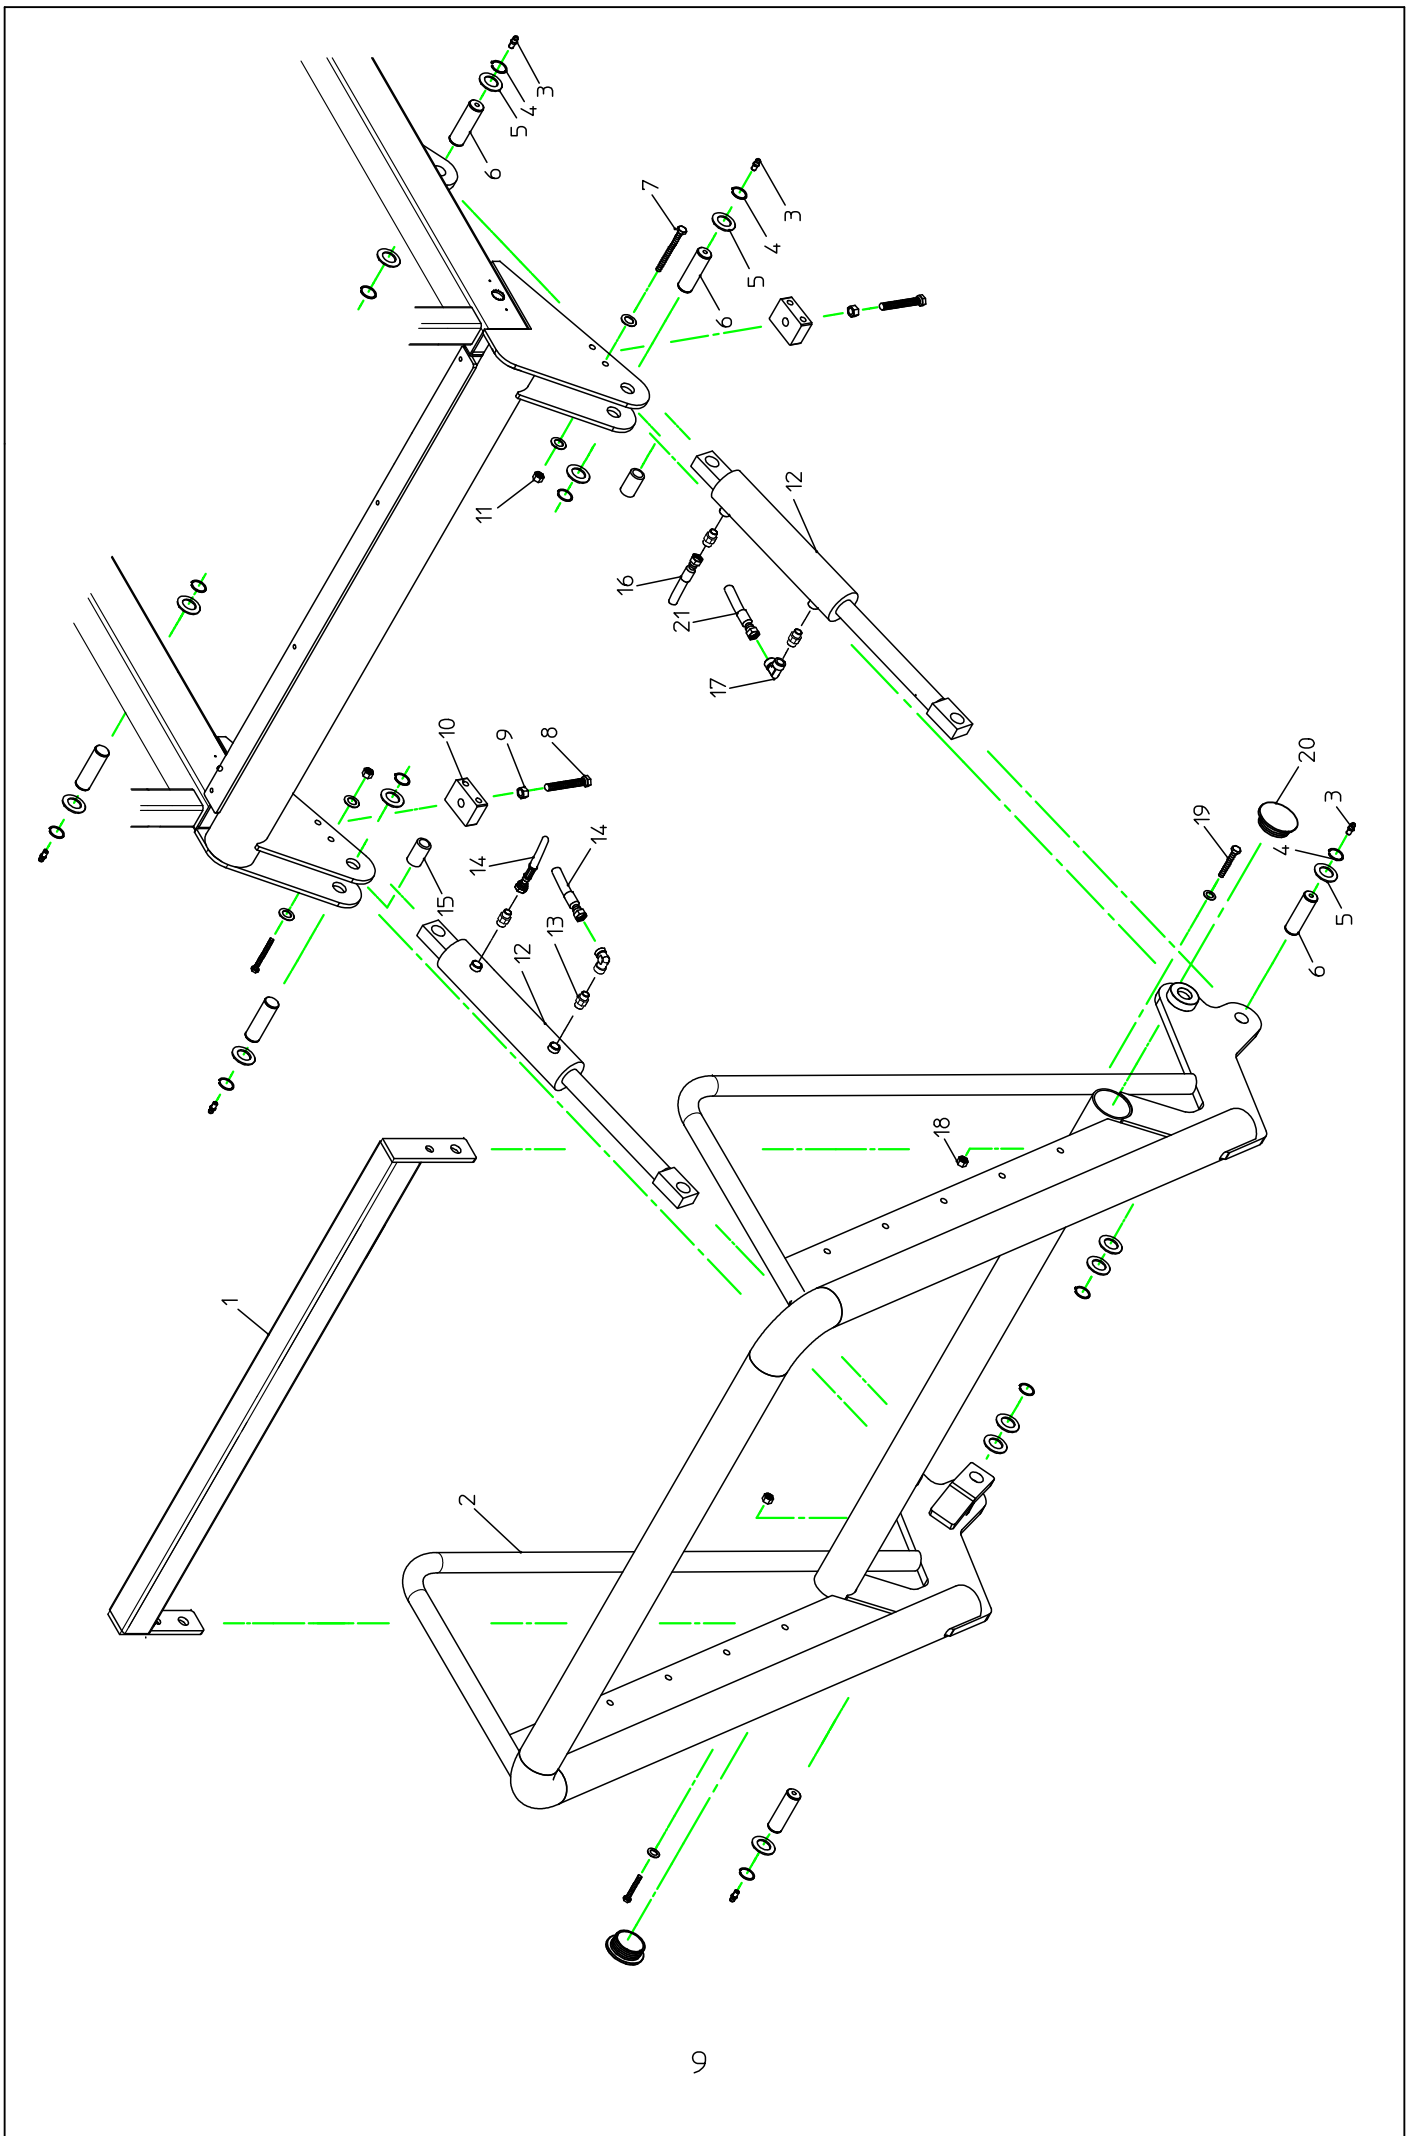

Se side 8
Undervogn / Overramme

Se side 10
Fangarme

Se side 9
Løsebjølle

Se side 8
Undervogn / Overramme

RUNDBALLEVOGN FASTERHOLT RB-3 Model 2011 fra maskinnr. 14001

Pos. nr.	Best. Nr.	Benævnelse	Bemærkninger
1	875080	Lang bundplade	
2	-	Unbracoskrue, indiv. 6-kant, rundh.	M8 x 30 mm
3	875085	Kort bundplade	
4	875000	Overramme	
5	875006	POM-plade f. justering	
6	-	Bolt	
7	-	Bolt	M20 x 80 mm
8	-	Møtrik	M20
9	1008600	Hydraulikslange	3/8" x 1050 mm 2 x Ø12 OML. LIGE
10	550002	Hydraulikcylinder	60/40 x 400 (Tip af overramme)
11	1007544	Vinkel	3/8" x Ø12
12	04000880	Nagle for hydraulikcylinder	Ø30 x 70 mm
13	700030	Udv. Låsering	Udv. Ø30 mm Rustfri
14	761286	Smørenippel	M6
15	875015	Sikkerhedsbøjle	Ø30 mm
16	-	Bolt	M12 x 40 mm
17	875014	Hulplade m. drejebøsning, Venstre	Ø55
18	-	Låsemøtrik	M10
19	897135	Aksel	Ø50 x 164 mm
20	-	Bolt	M10 x 90 mm
21	875010	Undervogn	
22	-	Bolt	M12 x 50 mm
23	-	Bolt	M10 x 120 mm
24	-	Låsemøtrik	M12
25	875100	Træk – fast del	
26	875010-23	Løs bolteplade for trækstang	
27	1008601	Hydraulikslange	3/8" x 1600 mm 2 x Ø12 OML.
28	-	Bolt	M16 x 50 mm
29	-	Bolt	M16 x 160 mm
30	-	Låsemøtrik	M16
31	875750	Hjulaksel Kpl.	Centerafstand 2000 mm
32	895500-1	Låsesplit	
33	890150-12	Tætning	
34	890150-11	Leje	
35	890150-10	Navhus	
36	1009181-4	Navmøtrik	M18 x 1.5
37	890150-13	Leje	30208
38	1009181-3	Navbolt	M18 x 1.5 x 50 mm
39	890150-14	Kronmøtrik	
40	898150-15	Navkapsel	
41	872905	Fælg	Boring 161/205 x 6 hul Sølv
42	872915	Slange	1400 x 16"
43	890800-1	Dæk	14.0/65X16" x 14 Lag
44	875900	Kugletræk	Støttelast 200 kg
45	-	Bolt	M16 x 100 mm
46	-	Bolt	M16 x 45 mm
47	875150	Yderste trækstang	
48	890800	Hjul kpl.	14.00/65X16" x 14 Lag
49	895518	Låsepæl for støttehjul	M20 x 1.5
50	-	Unbracoskrue, indiv. 6-kant, undersænket	M10 x 25 mm
51	875021	Flange for drej af støtteben	M16 gevind
52	875940	Støttehjul kpl.	Støttelast 250 KG. Ø200 x 60 MM.
53	-	Låsemøtrik	M8
54	875013	Hulplade m. drejebøsning, Højre	Ø55
55	895445	Sidemarkeringslygte	Gul med 300 mm kabel