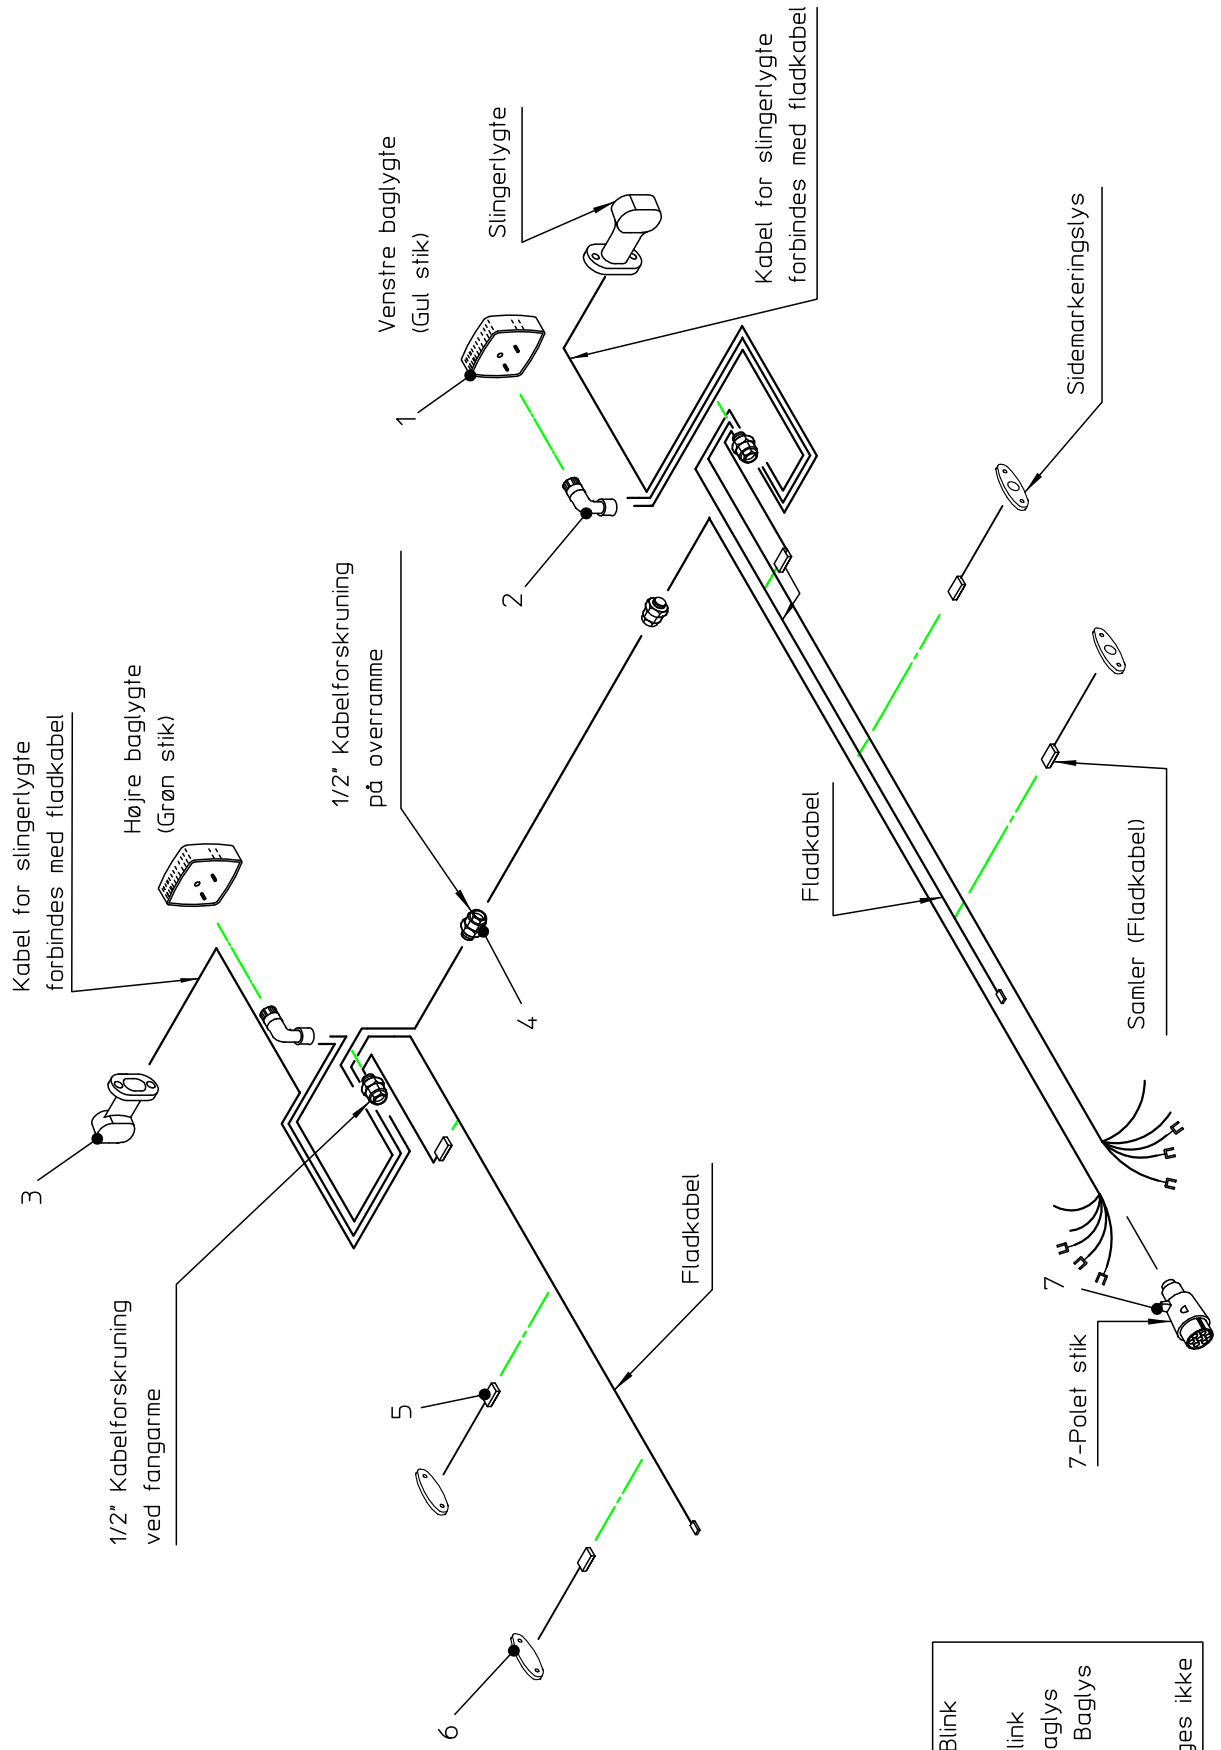

Ledningsdiagram for baglys og sidemærkingslys

1. Ledning Gul - Venstre Blink
   - Ledning Hvid - Stel
   - Ledning Grøn - Højre Blink
   - Ledning Brun - Højre Baglys
   - Ledning Sort - Venstre Baglys
   - Ledning Rød - Stoptlys
2. Grå og Blå ledning bruges ikke

RUNDBALLEVOGN FASTERHOLT RB-3 Model 2011 fra maskinnr. 14001

Pos. nr.	Best. Nr.	Benævnelse	Bemærkninger
1	890480	Baglygte	Med glas
	890480-1	Baglygteglas	
	895420	Pære stoplys og blink	21 W
2	875920	Ledningsæt, kpl.	
3	890477	Slingerlygte, kpl.	m. 300 mm kabel
4	895315	Kabelforskruning	1/2" RG
5	-	Samler	
6	895445	Sidemarkeringslygte	4 stk. m. skruer Gul m. 300 mm kabel
7	895400-2	Stik 7-polet