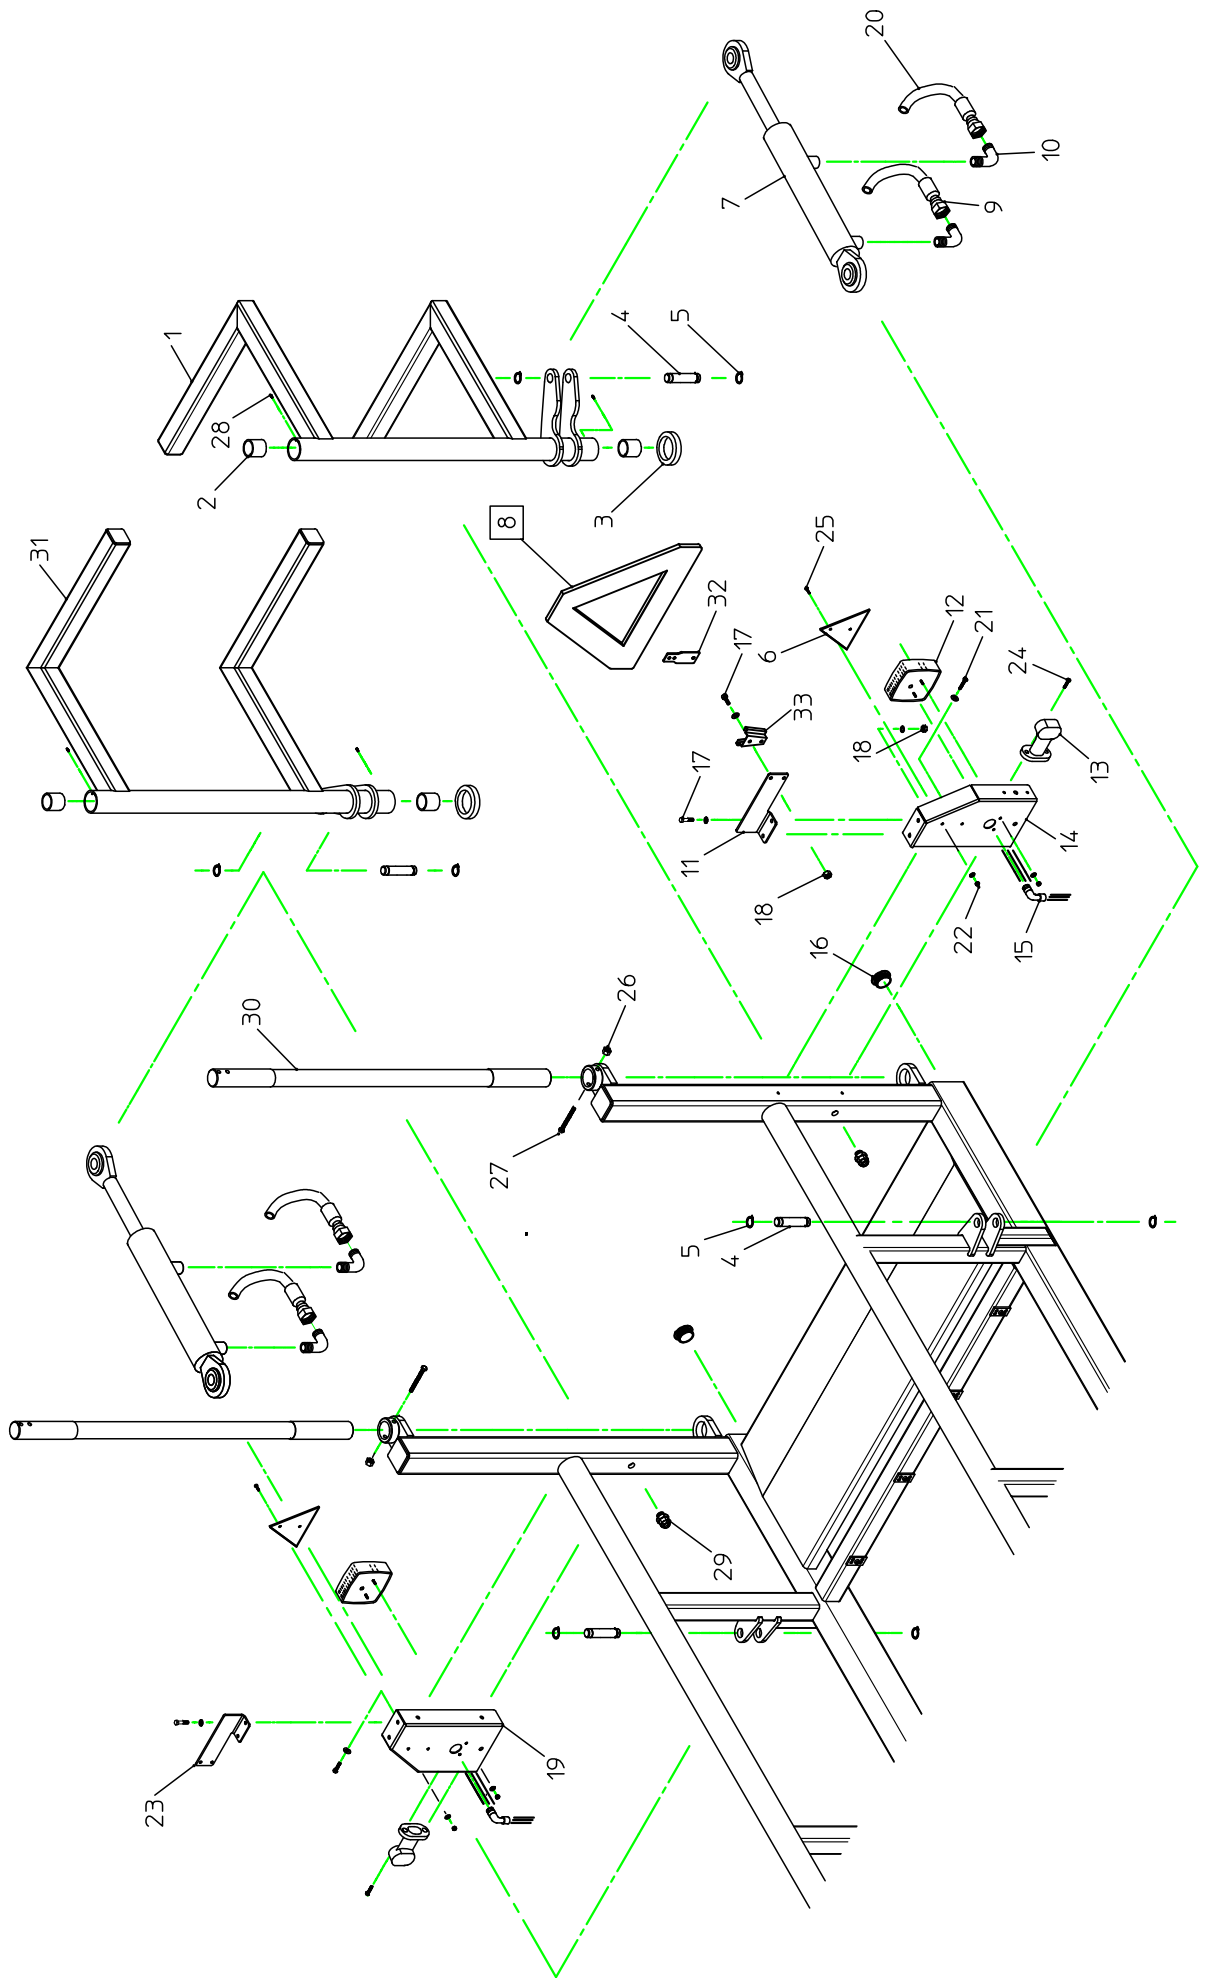

RUNDBALLEVOGN Fasterholt RB-3 Model 2011 fra maskinnr. 14001

Pos. nr.	Best. Nr.	Benævnelse	Bemærkninger
1	875055	Arm for fangarm, venstre	
2	1008101	Bøsning	Ø50/55 x 40 mm
3	875058	POM-skive for fangarm	Ø80/51 x 12 mm
4	875065	Aksel, Fangarm	Ø25 x 110 mm
5	700025	Udv. Låsering	Udv. Ø25 mm Rustfri
6	872210	Advarselstrekant, Rød	160 x 160 x 160 mm
7	1008585	Hydraulikcylinder	50/30 x 280 mm (Åbning/lukning af fangarme)
8	1008966	Advarselstrekant m. beslag	
9	1008600	Hydraulikslange	3/8" x 1050 mm 2 x Ø12 OML. LIGE
10	1007544	Vinkel	3/8" x Ø12
11	875823	Plade f. advarselstrekant, Venstre	
12	890480	Baglygte	Med glas
	890480-1	Baglygteglas	
	895420	Pære stoplys og blink	21 W
	895415	Pære Baglys	10 W
13	890477	Slingerlygte, Kpl.	Med 300 mm kabel
14	875821	Lygtekonsol, Venstre	
15	875920	Ledningssæt, kpl.	
16	684050	Prop	Ø50/45
17	-	Bolt	M8 x 20
18		Låsemøtrik	M8
19	875820	Lygtekonsol, Højre	
20	1008601	Hydraulikslange	3/8" x 1600 mm 2 x Ø12 OML. LIGE
21	-	Bolt	
22	-	Låsemøtrik	M5
23	875822	Plade f. advarselstrekant, Højre	
24	-	Bolt	Krydskærv
25	-	Bolt	M5 x 20 mm, Krydskærv
26	-	Låsemøtrik	M10
27	-	Bolt	M10 x 80 mm
28	761286	Smørenippel	M6
29	895315	Kabelforskrining	1/2" RG
30	875060	Aksel for låge	Ø50 x 1150 mm
31	875056	Arm for fangarm, højre