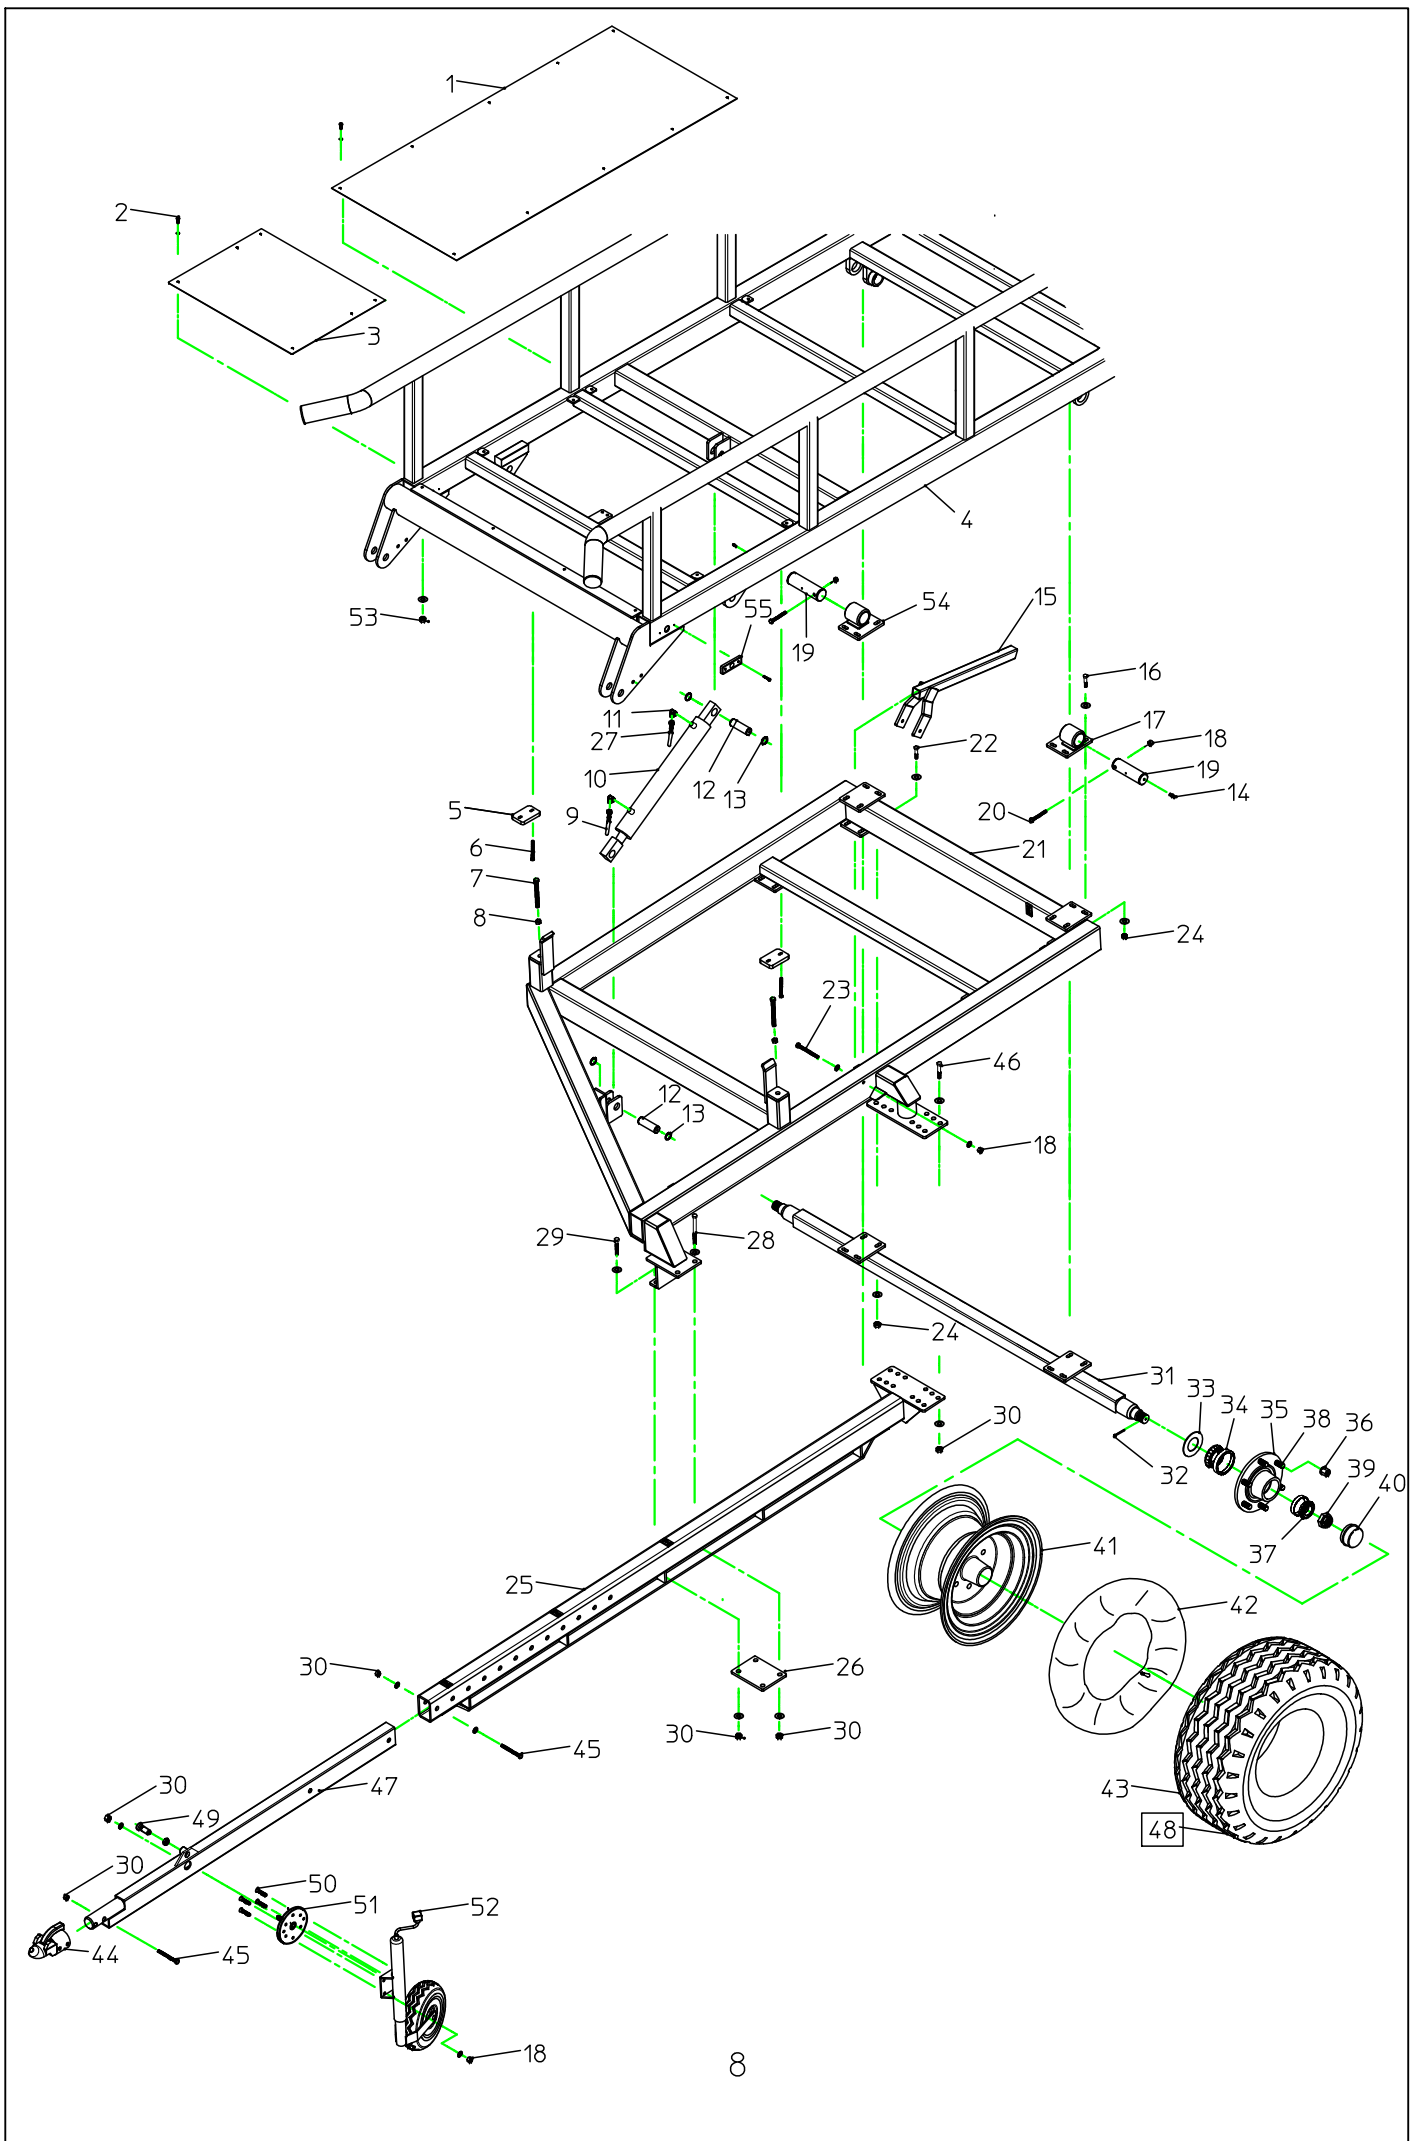

Se side 8
Undervogn / Overramme

Se side 10
Fangarme

Se side 9
Løsebjølle

Se side 8
Undervogn / Overramme

RUNDBALLEVOGN FASTERHOLT RB-3 Model 2011 fra maskinnr. 14001

Pos. nr.	Best. Nr.	Benævnelse	Bemærkninger
1	875080	Lang bundplade	
2	-	Unbracoskrue, indiv. 6-kant, rundh.	M8 x 30 mm
3	875085	Kort bundplade	
4	875000	Overramme	
5	875006	POM-plade f. justering	
6	-	Bolt	
7	-	Bolt	M20 x 80 mm
8	-	Møtrik	M20
9	1008600	Hydraulikslange	3/8" x 1050 mm 2 x Ø12 OML. LIGE
10	550002	Hydraulikcylinder	60/40 x 400 (Tip af overramme)
11	1007544	Vinkel	3/8" x Ø12
12	04000880	Nagle for hydraulikcylinder	Ø30 x 70 mm
13	700030	Udv. Låsering	Udv. Ø30 mm Rustfri
14	761286	Smørenippel	M6
15	875015	Sikkerhedsbøjle	Ø30 mm
16	-	Bolt	M12 x 40 mm
17	875014	Hulplade m. drejebøsning, Venstre	Ø55
18	-	Låsemøtrik	M10
19	897135	Aksel	Ø50 x 164 mm
20	-	Bolt	M10 x 90 mm
21	875010	Undervogn	
22	-	Bolt	M12 x 50 mm
23	-	Bolt	M10 x 120 mm
24	-	Låsemøtrik	M12
25	875100	Træk – fast del	
26	875010-23	Løs bolteplade for trækstang	
27	1008601	Hydraulikslange	3/8" x 1600 mm 2 x Ø12 OML.
28	-	Bolt	M16 x 50 mm
29	-	Bolt	M16 x 160 mm
30	-	Låsemøtrik	M16
31	875750	Hjulaksel Kpl.	Centerafstand 2000 mm
32	895500-1	Låsesplit	
33	890150-12	Tætning	
34	890150-11	Leje	
35	890150-10	Navhus	
36	1009181-4	Navmøtrik	M18 x 1.5
37	890150-13	Leje	30208
38	1009181-3	Navbolt	M18 x 1.5 x 50 mm
39	890150-14	Kronmøtrik	
40	898150-15	Navkapsel	
41	872905	Fælg	Boring 161/205 x 6 hul Sølv
42	872915	Slange	1400 x 16"
43	890800-1	Dæk	14.0/65X16" x 14 Lag
44	875900	Kugletræk	Støttelast 200 kg
45	-	Bolt	M16 x 100 mm
46	-	Bolt	M16 x 45 mm
47	875150	Yderste trækstang	
48	890800	Hjul kpl.	14.00/65X16" x 14 Lag
49	895518	Låsepæl for støttehjul	M20 x 1.5
50	-	Unbracoskrue, indiv. 6-kant, undersænket	M10 x 25 mm
51	875021	Flange for drej af støtteben	M16 gevind
52	875940	Støttehjul kpl.	Støttelast 250 KG. Ø200 x 60 MM.
53	-	Låsemøtrik	M8
54	875013	Hulplade m. drejebøsning, Højre	Ø55
55	895445	Sidemarkeringslygte	Gul med 300 mm kabel