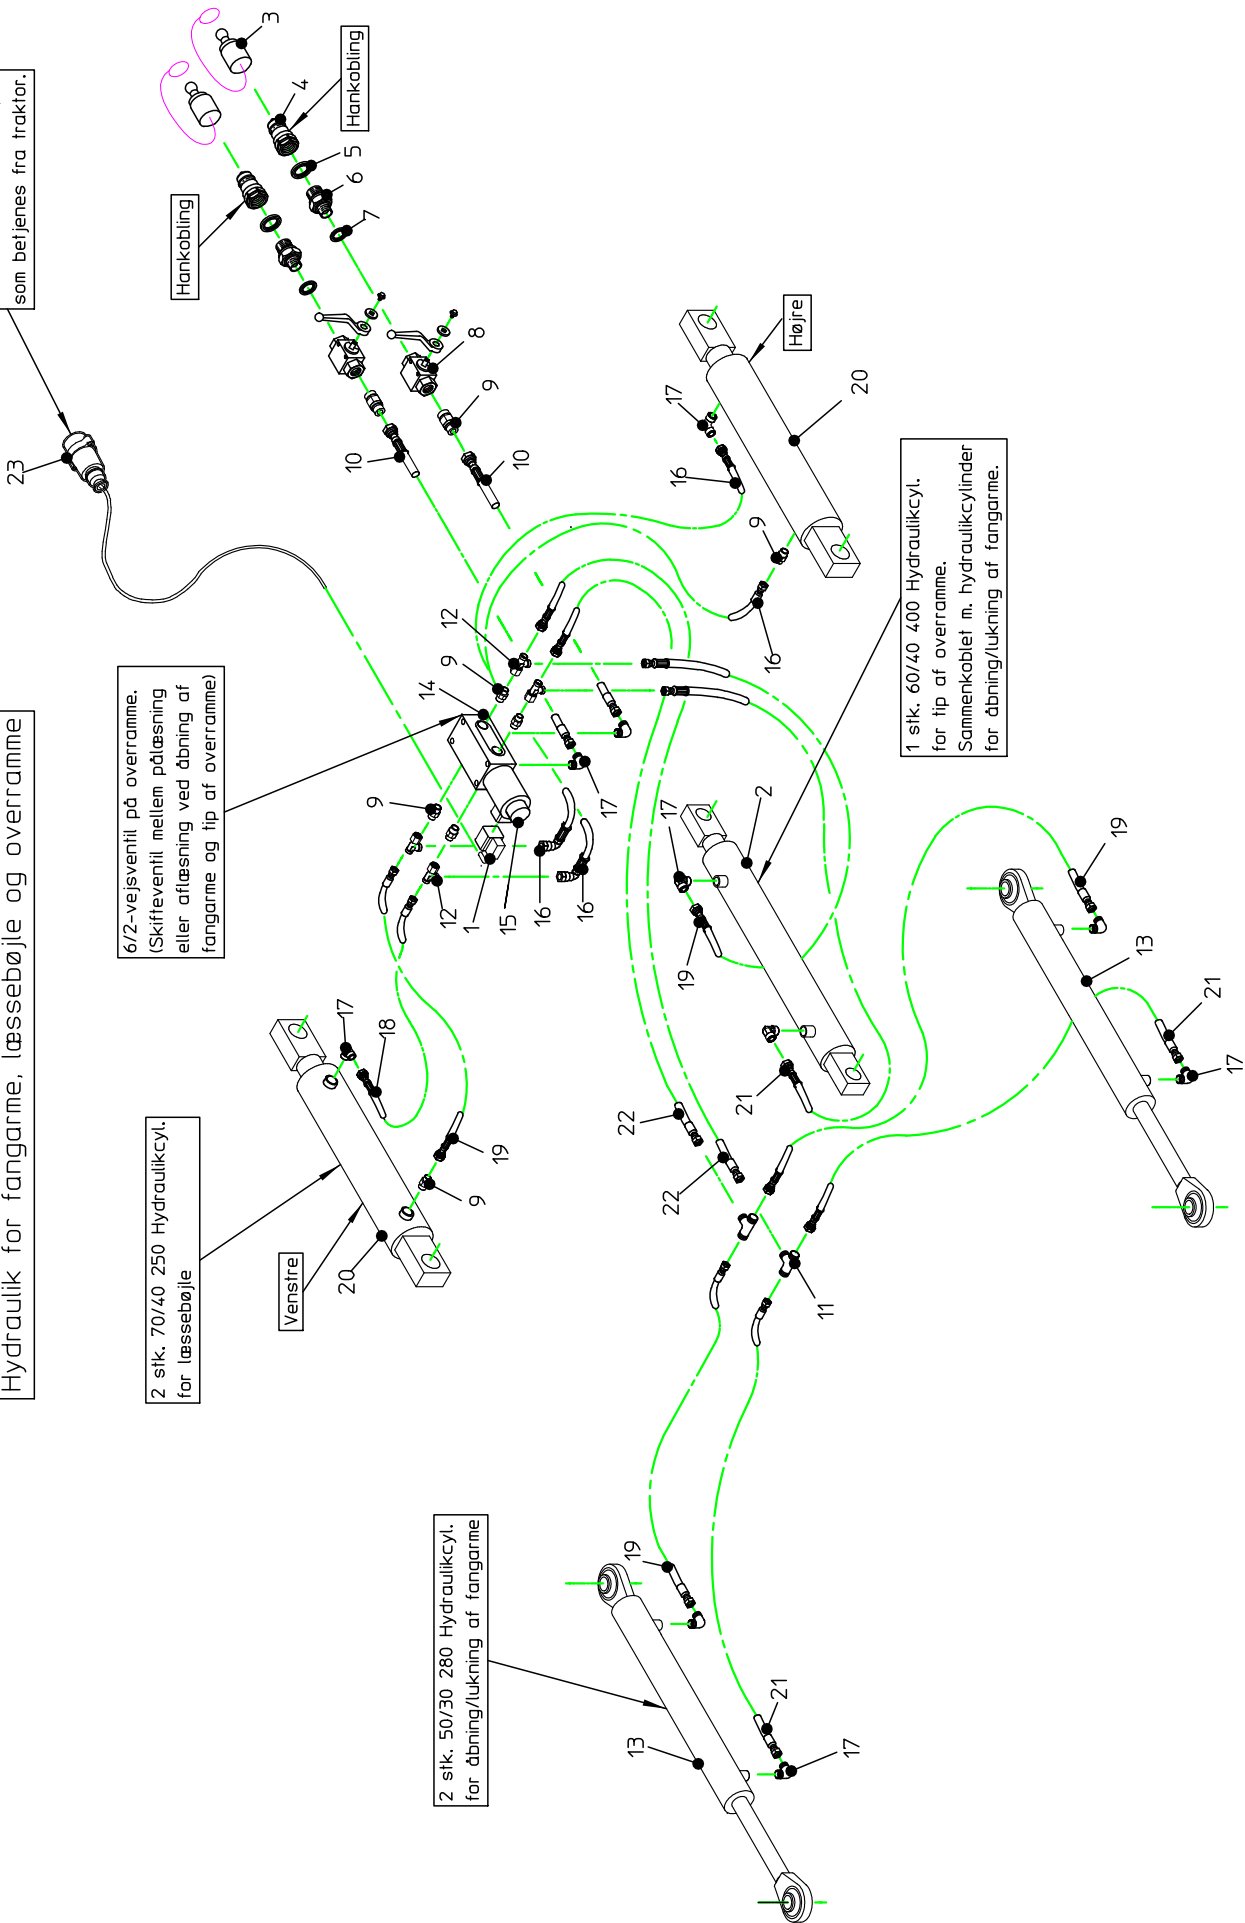

El-sik for skifteventil,
som betjenes fra traktor.

Hankobling

Hankobling

Højre

Venstre

Hydraulik for fangarme, læssebøjle og overramme

6/2-vejsventil på overramme.
(Skifteventil mellem påtæsning
eller aftæsning ved åbning af
fangarme og tip af overramme)

2 stk. 70/40 250 Hydraulikcyl.
for læssebøjle

2 stk. 50/30 280 Hydraulikcyl.
for åbning/lukning af fangarme

1 stk. 60/40 400 Hydraulikcyl.
for tip af overramme.
Sammenkoblet m. hydraulikcylinder
for åbning/lukning af fangarme.