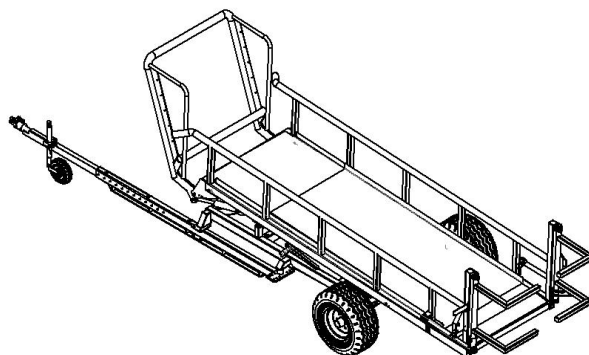

FASTERHOLT RUNDBALLEVOGN

RB-3 ÅRGANG 2011-

BETJENINGSVEJLEDNING & RESERVEDELSKATALOG

**A/S FASTERHOLT MASKINFABRIK
EJSTRUPVEJ 22, DK-7330 BRANDE
DENMARK**

**TLF: +45 97 18 80 66   FAX: +45 97 18 80 40
LAGER: +45 96 29 10 11   VÆRKSTED: +45 96 29 10 13**

Dato: 15-11-2011

BETJENINGSVEJLEDNING RB3 RUNDBALLEVOGN
”Original betjeningsvejledning Udgave 1 Oktober 2011”

Indholdsfortegnelse for RB3 Rundballevojn

1.	EU-Overensstemmelseserklæring.....	Side 2
2.	Introduktion – RB3 Rundballevojn.....	Side 3
3.	Betjeningsvejledning.....	Side 4
4.	Eksploderet oversigt - RB3 Rundballevojn	Side 7
5.	Reservedelsliste for undervogn og overramme.....	Side 8
6.	Reservedelsliste for læssebøjle.....	Side 9
7.	Reservedelsliste for fangarme.....	Side 10
8.	Hydraulik for undervogn, overramme, læssebøjle og fangarme... 	Side 11
9.	Ledningsdiagram for baglys og sidemarkeringslys.....	Side 12