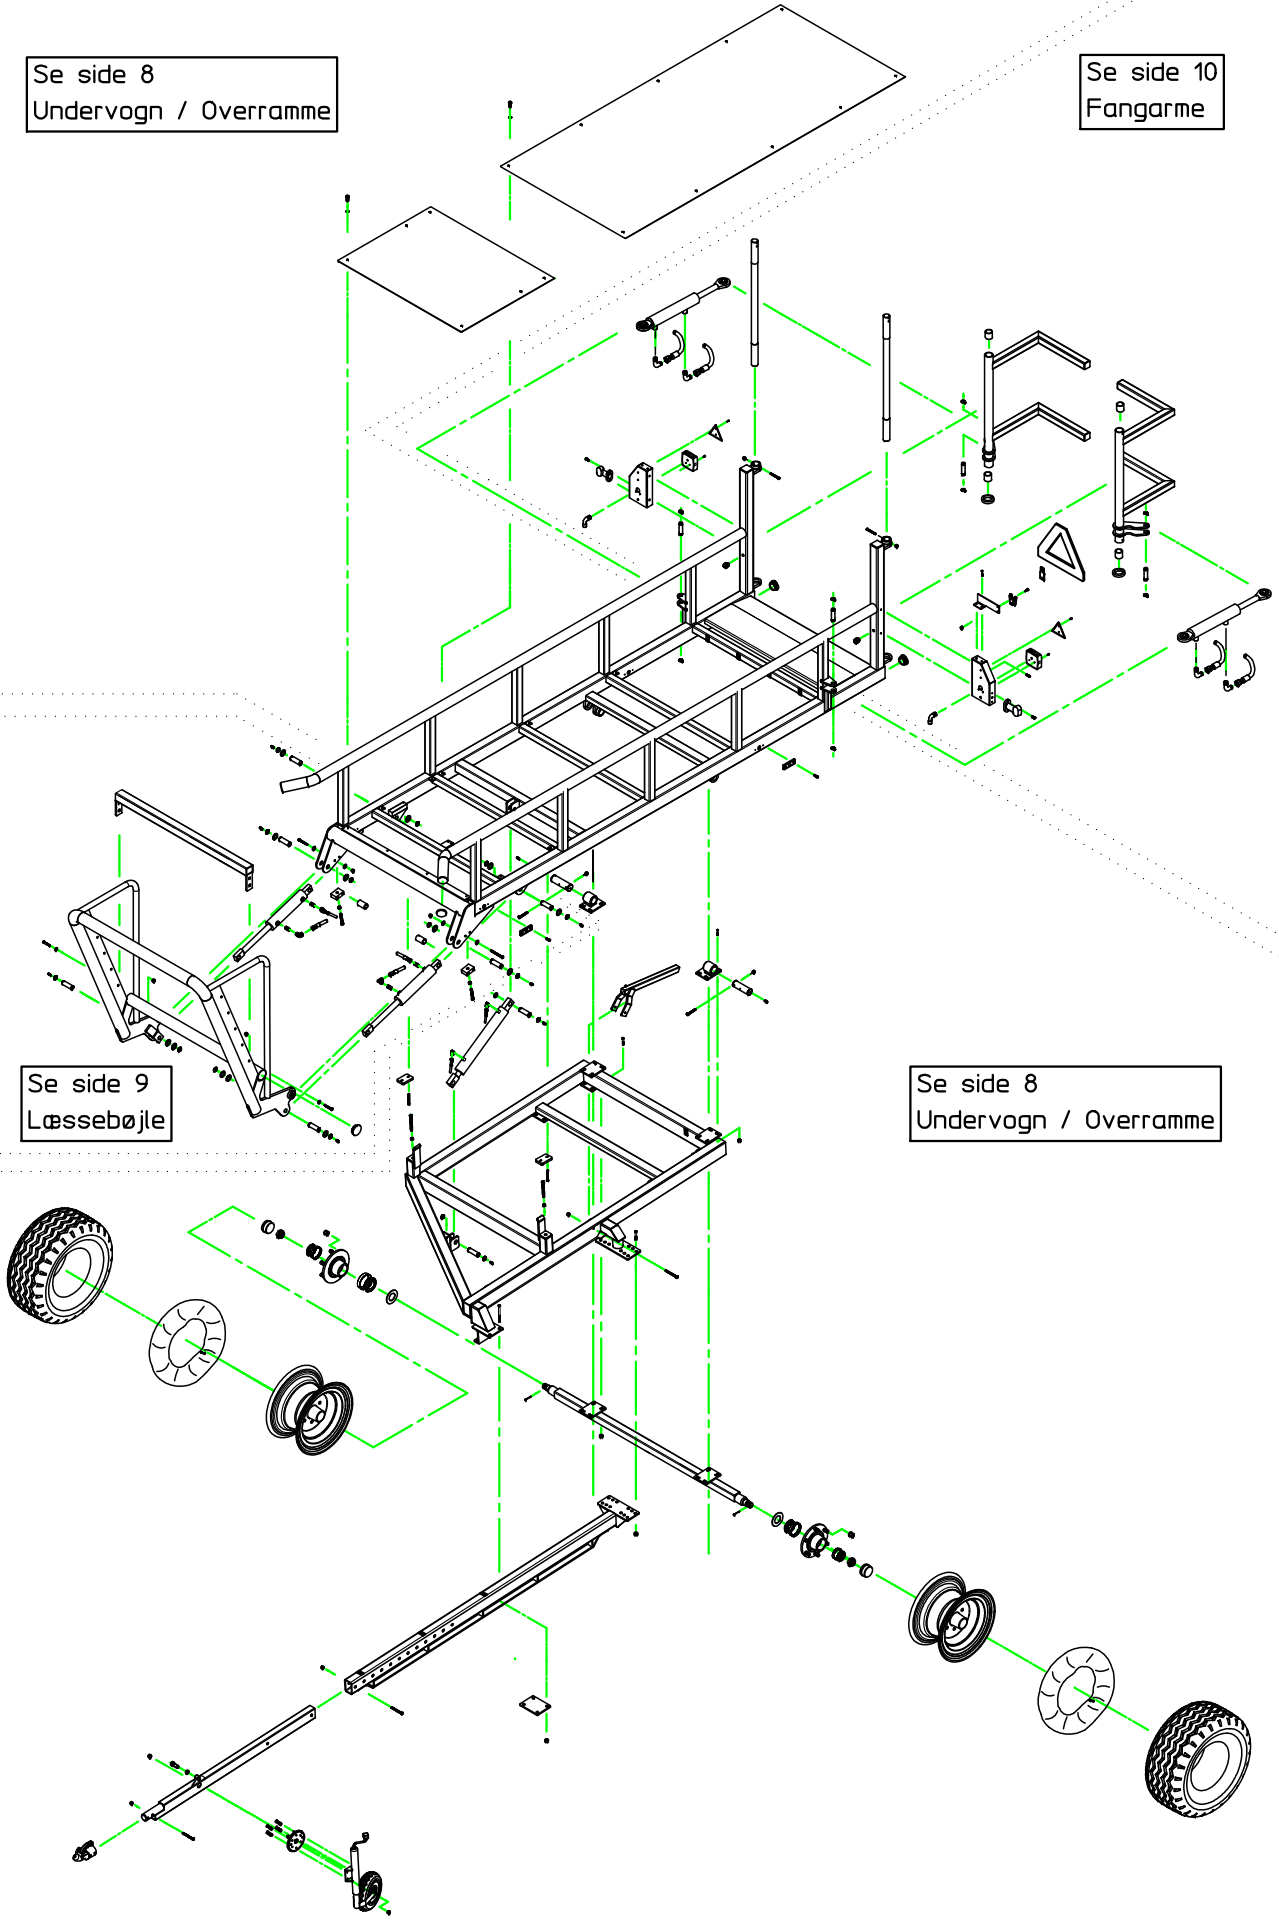

Se side 8
Undervogn / Overramme

Se side 10
Fangarme

Se side 9
Løsebjølle

Se side 8
Undervogn / Overramme

RUNDBALLEVOGN FASTERHOLT RB-3 Model 2011 fra maskinnr. 14001

Pos. nr.	Best. Nr.	Benævnelse	Bemærkninger
1	875080	Lang bundplade	
2	-	Unbracoskrue, indiv. 6-kant, rundh.	M8 x 30 mm
3	875085	Kort bundplade	
4	875000	Overramme	
5	875006	POM-plade f. justering	
6	-	Bolt	
7	-	Bolt	M20 x 80 mm
8	-	Møtrik	M20
9	1008600	Hydraulikslange	3/8" x 1050 mm 2 x Ø12 OML. LIGE
10	550002	Hydraulikcylinder	60/40 x 400 (Tip af overramme)
11	1007544	Vinkel	3/8" x Ø12
12	04000880	Nagle for hydraulikcylinder	Ø30 x 70 mm
13	700030	Udv. Låsering	Udv. Ø30 mm Rustfri
14	761286	Smørenippel	M6
15	875015	Sikkerhedsbøjle	Ø30 mm
16	-	Bolt	M12 x 40 mm
17	875014	Hulplade m. drejebøsning, Venstre	Ø55
18	-	Låsemøtrik	M10
19	897135	Aksel	Ø50 x 164 mm
20	-	Bolt	M10 x 90 mm
21	875010	Undervogn	
22	-	Bolt	M12 x 50 mm
23	-	Bolt	M10 x 120 mm
24	-	Låsemøtrik	M12
25	875100	Træk – fast del	
26	875010-23	Løs bolteplade for trækstang	
27	1008601	Hydraulikslange	3/8" x 1600 mm 2 x Ø12 OML.
28	-	Bolt	M16 x 50 mm
29	-	Bolt	M16 x 160 mm
30	-	Låsemøtrik	M16
31	875750	Hjulaksel Kpl.	Centerafstand 2000 mm
32	895500-1	Låsesplit	
33	890150-12	Tætning	
34	890150-11	Leje	
35	890150-10	Navhus	
36	1009181-4	Navmøtrik	M18 x 1.5
37	890150-13	Leje	30208
38	1009181-3	Navbolt	M18 x 1.5 x 50 mm
39	890150-14	Kronmøtrik	
40	898150-15	Navkapsel	
41	872905	Fælg	Boring 161/205 x 6 hul Sølv
42	872915	Slange	1400 x 16"
43	890800-1	Dæk	14.0/65X16" x 14 Lag
44	875900	Kugletræk	Støttelast 200 kg
45	-	Bolt	M16 x 100 mm
46	-	Bolt	M16 x 45 mm
47	875150	Yderste trækstang	
48	890800	Hjul kpl.	14.00/65X16" x 14 Lag
49	895518	Låsepæl for støttehjul	M20 x 1.5
50	-	Unbracoskrue, indiv. 6-kant, undersænket	M10 x 25 mm
51	875021	Flange for drej af støtteben	M16 gevind
52	875940	Støttehjul kpl.	Støttelast 250 KG. Ø200 x 60 MM.
53	-	Låsemøtrik	M8
54	875013	Hulplade m. drejebøsning, Højre	Ø55
55	895445	Sidemarkeringslygte	Gul med 300 mm kabel